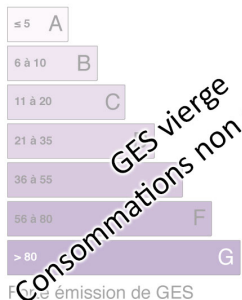

VOTRE AGENCE

AGENCE SIEGE FRANCE

121 rue d'auron 18000 bourges

Tél : 02.48.23.09.33

Site : transaxia-bourges-centre.fr

Faible émission de GES

Logement

Logement économe

Logement